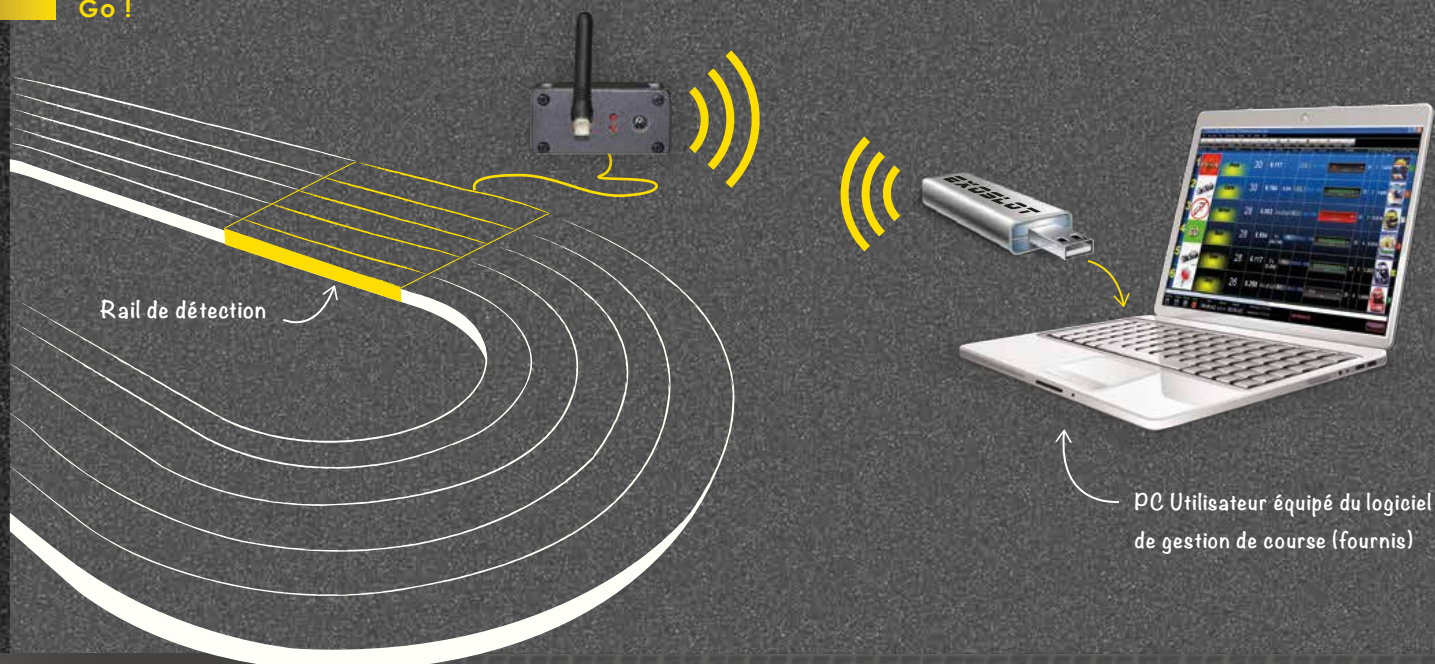

EXOSLOT
by EXOTIC SYSTEMS

29, rue Georges Besse - 63100 Clermont-Ferrand, FRANCE

+ 33 (4) 73 155 701

contact@exoslot.com

www.exoslot.com