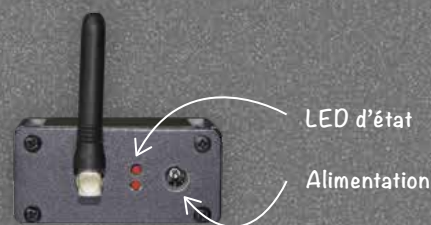

EXOSLOT

ADVANCED TECHNOLOGIES FOR SLOT RACING

Boîtier de détection
sans fil de 2 à 8 pistes

« Une solution de détection simple répondant aux exigences des plus grandes courses d'endurance. »

Gamme EXS

EXS 1 ▶ Connecte jusqu'à 4 pistes, indispensable en club !

EXS 2 ▶ Boîtier d'extension pour connecter de 6 à 8 pistes

Une solution pour de plus grands défis !

Avant

Arrière

Mode d'emploi

Connectez vos pistes au boîtier EXS (Boîtier Compatible PC Lap Counter / Slot Car Counter).